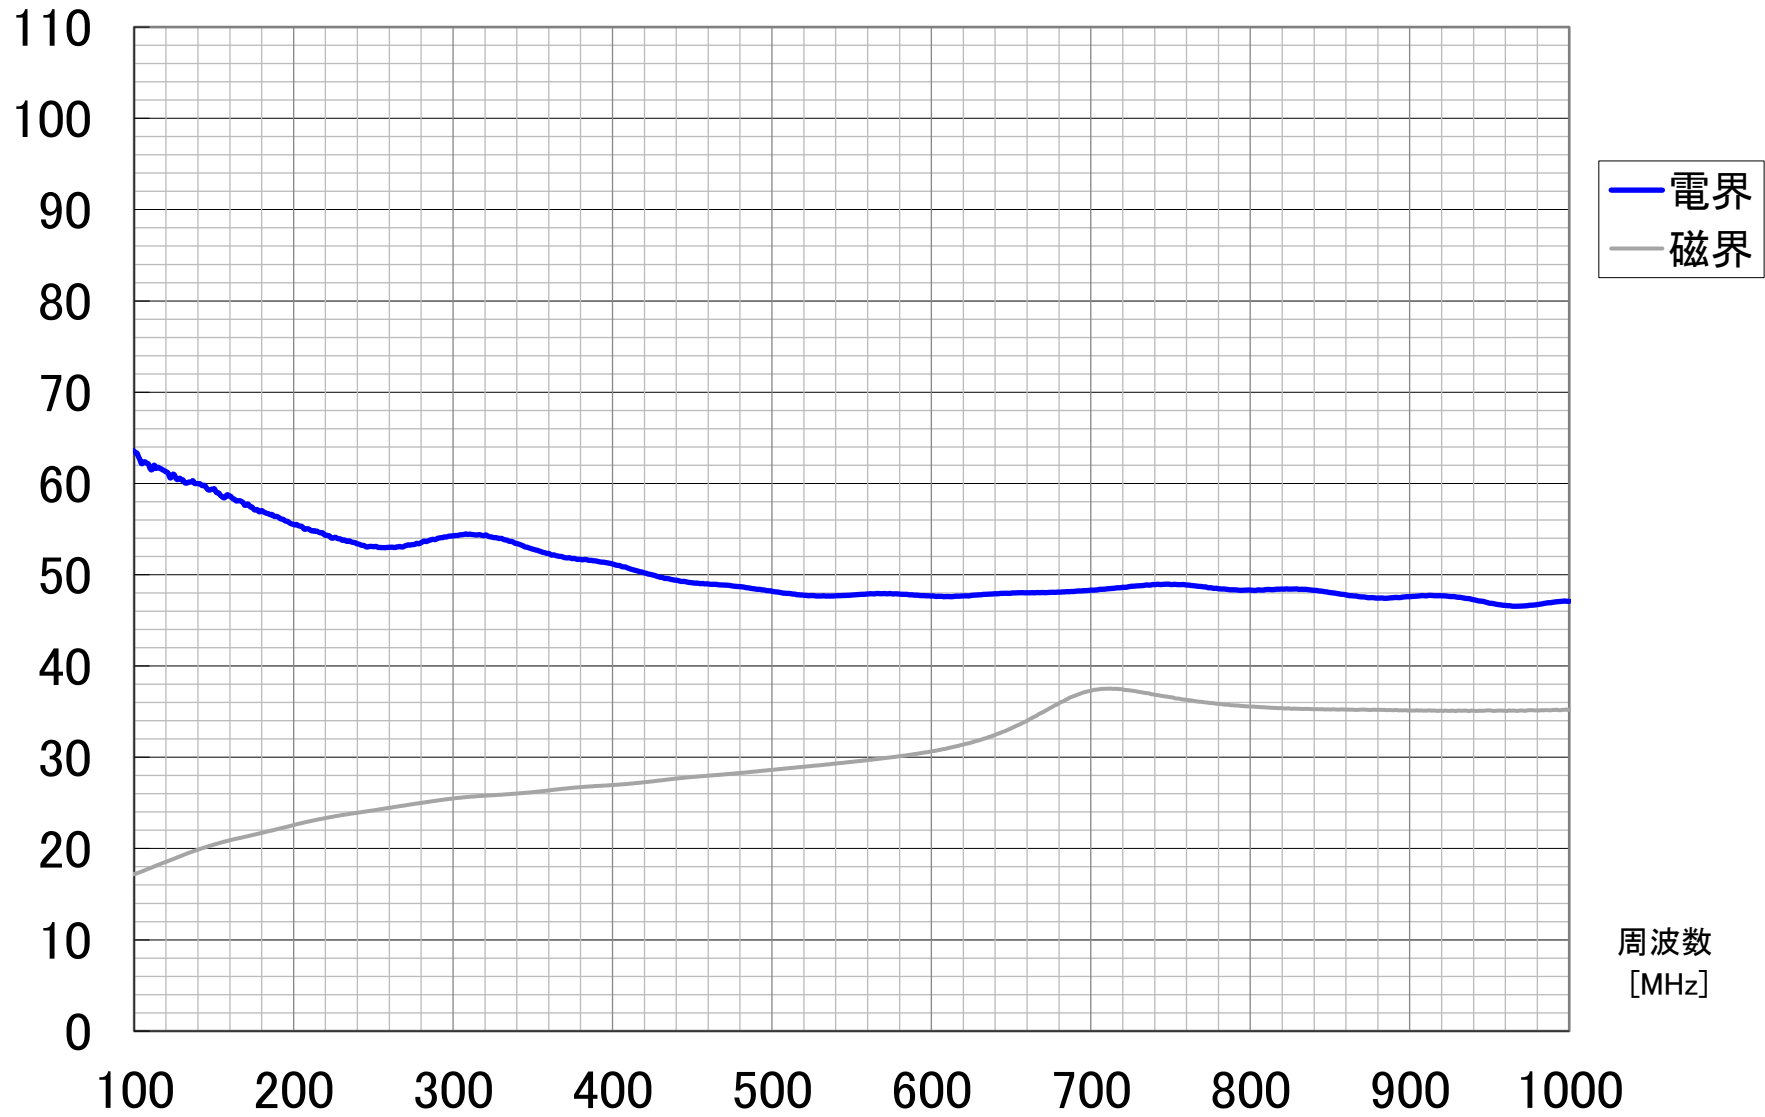

シールド性能
[dB]

20210908-07_KEC_PCS-1950Ag_15 μ

周波数
[MHz]